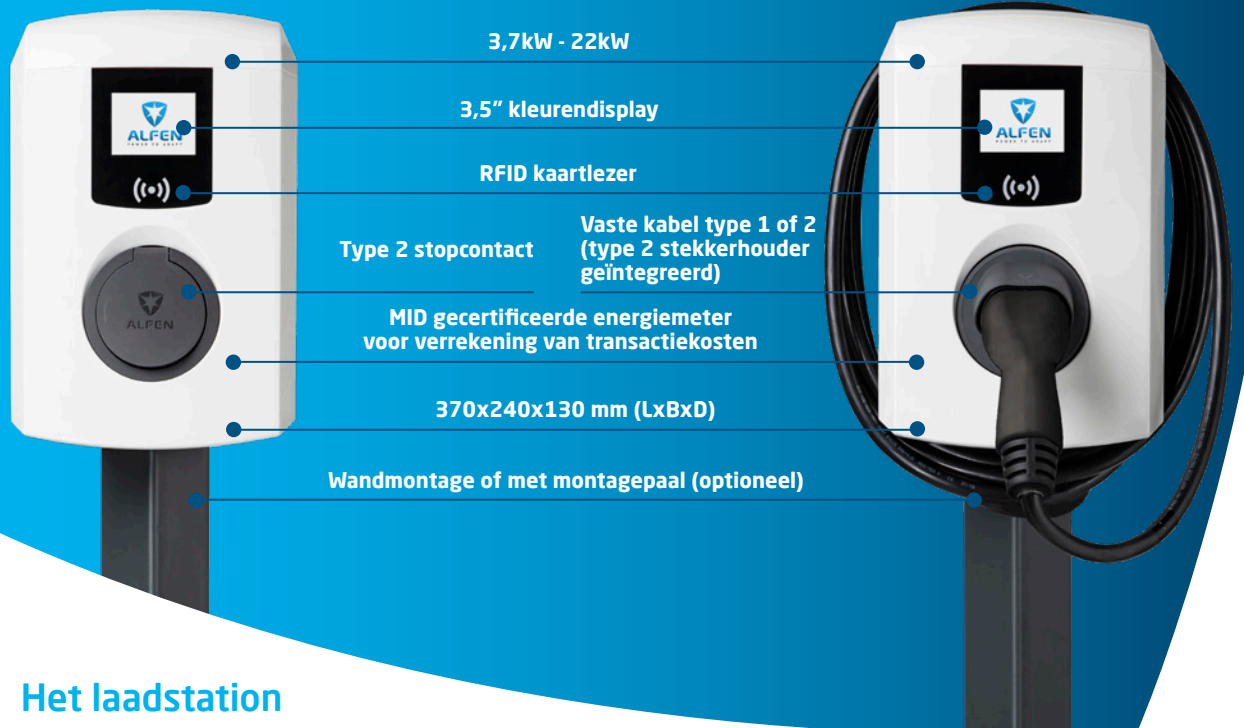

Eve Single Pro-line

3,7kW - 22kW

3,5" kleurendisplay

RFID kaartlezer

Type 2 stopcontact

Vaste kabel type 1 of 2
(type 2 stekkerhouder
geïntegreerd)

MID gecertificeerde energiemeter
voor verrekening van transactiekosten

370x240x130 mm (LxBxD)

Wandmontage of met montagepaal (optioneel)

Het laadstation

Geavanceerde slimme functionaliteiten

Slimme functionaliteiten vooruitlopend op de markt, voorzien van een internetverbinding, bekabeld of via mobiele communicatie. De Eve Single Pro-line kan samenwerken met slimme technologieën en oplossingen die dezelfde standaarden en open protocollen toepassen.

3,5" kleurendisplay met eigen logo

Het kleurendisplay van de Eve Single Pro-line biedt een eenvoudige interface voor de gebruiker. Daarnaast geeft de populaire mogelijkheid om een logo te uploaden, een unieke branding mogelijkheid voor uw business.

Vrije keuze managementsysteem

De Eve Single Pro-line kan gebruikt worden in combinatie met Alfen's eigen managementsysteem of met een ander systeem dat OCPP implementeert om verrekening van de kosten mogelijk te maken. Wisselen tussen beheersystemen is zo eenvoudig als het vervangen van de sim-kaart.

Alfen Smart Charging Network

Creëer uw eigen netwerk van laadstations met tot 100 individuele laadpunten op één locatie. Dit netwerk balanceert en optimaliseert uw elektriciteitsnet.

Ontworpen om te integreren

Alle Alfen laadstations zijn ontworpen voor de optimalisatie van het elektriciteitsnet. Zo kunnen ze integreren en samenwerken met zelfopgewekte hernieuwbare energiebronnen, energieopslag en met slimme technologieën en oplossingen die dezelfde standaarden en open protocollen toepassen.

Solide kwaliteit

Alle producten zijn robuust, veilig en betrouwbaar. De producten van Alfen worden in Nederland gemaakt en bestaan uit alleen A-kwaliteit componenten. Alle producten zijn uitgebreid getest en gecertificeerd. Levering vindt plaats met een standaard garantie en de mogelijkheden om een servicepakket met SLA af te nemen.

Voor meer informatie ga naar: www.alfen.com

Alfen Charging Equipment
Hefbrugweg 28 | 1332 AP Almere | Nederland
Postbus 1042 | 1300 BA Almere | Nederland
Sales support Charging Equipment: 036 54 93 402
Alfen: 036 54 93 400
www.alfen.com

Eventuele wijzigingen en/of drukfouten nadrukkelijk voorbehouden.

ALFEN
POWER TO ADAPT